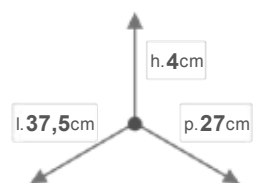

SECCHIO RV50 COP

Linea Big Box > **BIG BOX**

DIMENSIONI

DESCRIZIONE

BIG BOX Coperchio a ribalta per Secchio Rev di Grande Capacità in Plastica PP modello50.

COLORI

Grigio

CARATTERISTICHE

 PESO NETTO
0,35

 DIMENSIONI SCATOLA
80x120x140

 PESO LORDO
70

PEZZI CONFEZIONE
164

PEZZI PIANO

QUANTITÀ PIANI
1

IMBALLO

 PEZZI PALLET
164

 DIMENSIONI PALLET
-X-X-

 PESO LORDO PALLET
-

PEZZI IMBALLO
